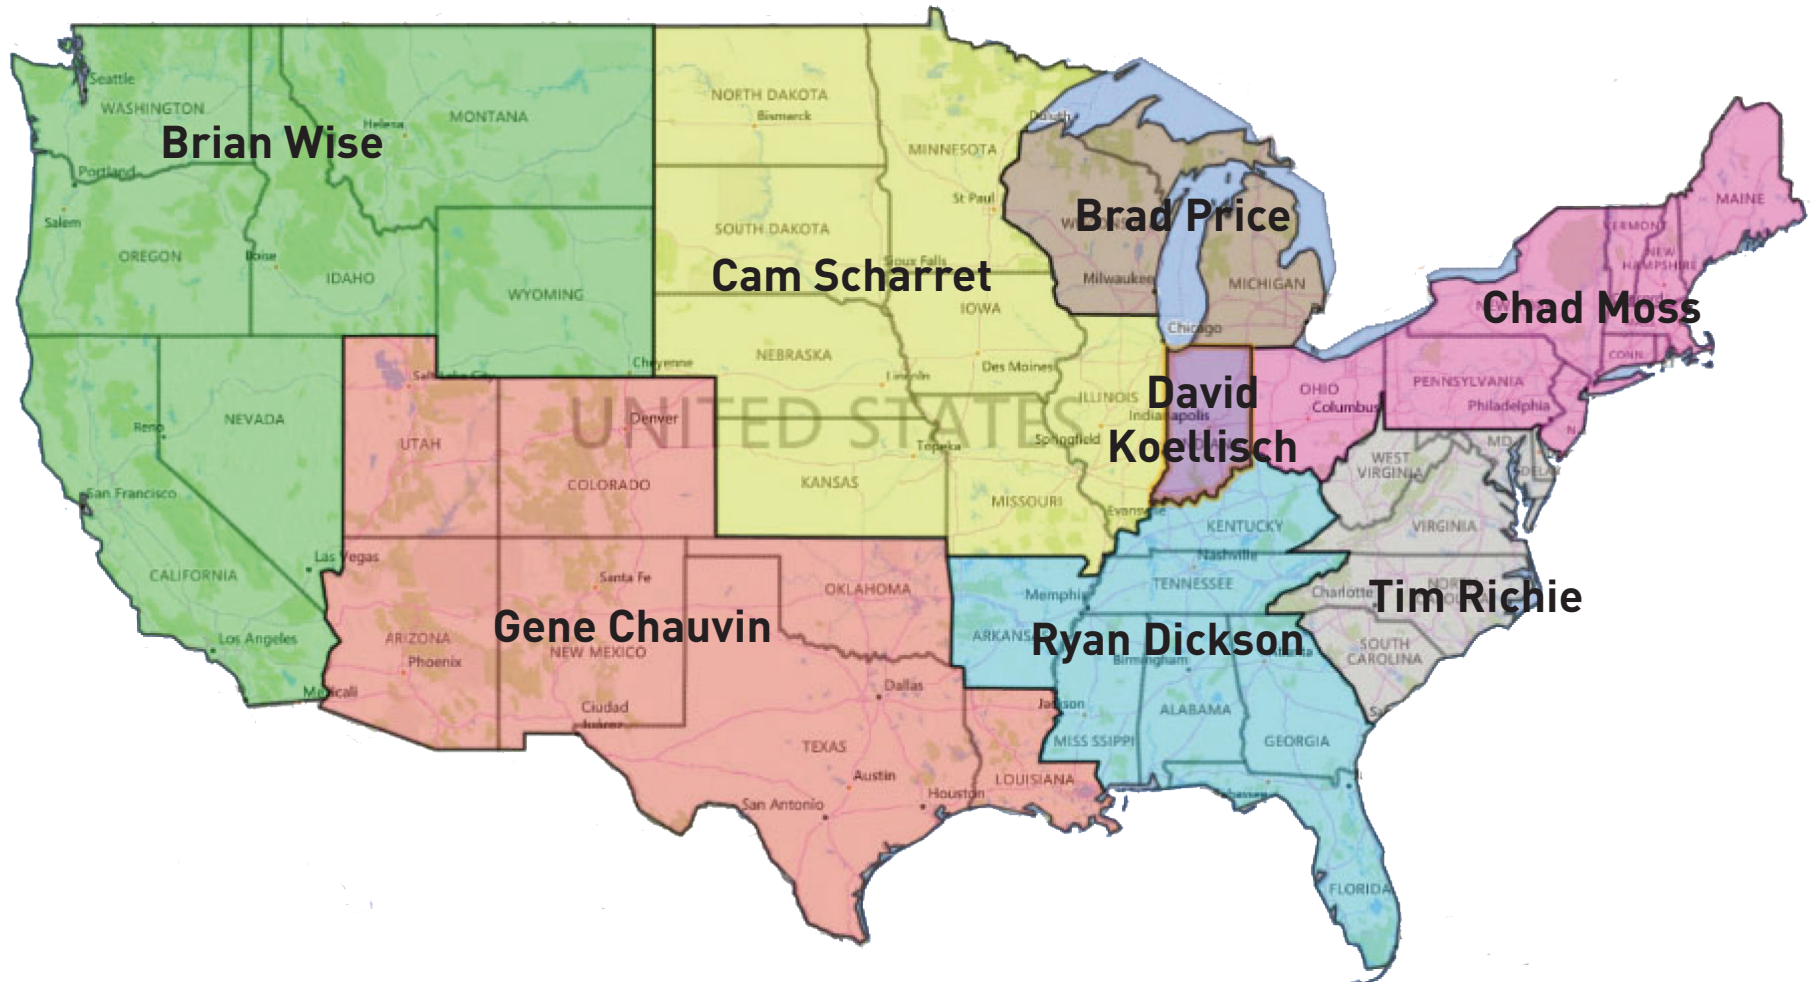

CAE Coverage Map

Brian Wise
503-899-8598
brian.wise@parker.com

Gene Chauvin
847-436-0867
gchauvin@parker.com

Cam Scharret
248-494-3117
cameren.scharret@parker.com

Brad Price
810-599-9507
bradley.price@parker.com