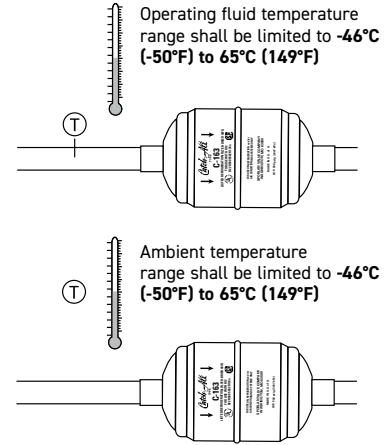

9

TEMPERATURE RANGE
 MARGEN DE TEMPERATURA
 TEMPERATURBEREICH
 PLAGE DE TEMPÉRATURE
 INTERVALLO DI TEMPERATURA
 AMPLITUDE TÉRMICA
 温度範圍
 温度范□
 نطاق درجة الحرارة

SPORLAN
 TV

Catch-All®

Filter-Drier and Reversible Heat Pump
 Filter-Drier Installation