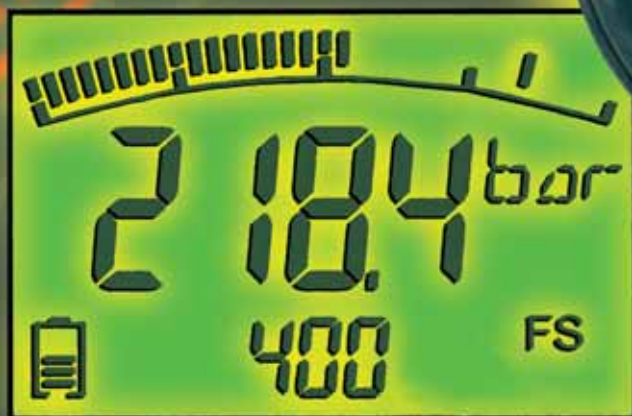

# ServiceJunior

Das intelligente Digital-Manometer

**NEU**

mit  
**Peak & Hold**  
Funktion

**Druckspitzen**  
„sichtbar“ messen –  
schnell und genau!

Abbildung in  
Originalgröße

## ServiceJunior NEU

- Digitale Anzeige mit Beleuchtung
- Peak & Hold Funktion  
(bargraph-Anzeige mit Schleppezeigerfunktion)
- Druckspitzen-Messung mit 10 msec. Abtastrate  
(MIN/MAX-Funktion)
- Skalen-Endwertanzeige (FullScale-Funktion)
- Einfache Bedienung durch 4 Tasten
- Robustes, schmutzunempfindliches Metallgehäuse

# ServiceJunior

**NEW**

*The intelligent digital pressure gauge*

with  
**Peak & Hold**  
function

**Now pressure peaks  
can be measured  
“visibly” –  
quickly and precisely**

Illustration  
actual size

## The NEW ServiceJunior

- Back lit digital display
- Peak & Hold function with bar graph display
- Pressure Peaks captured - 10msec scanning rate (MIN/MAX function)
- FullScale display
- Simple operation via 4-key menu
- Robust and dirt resistant housing