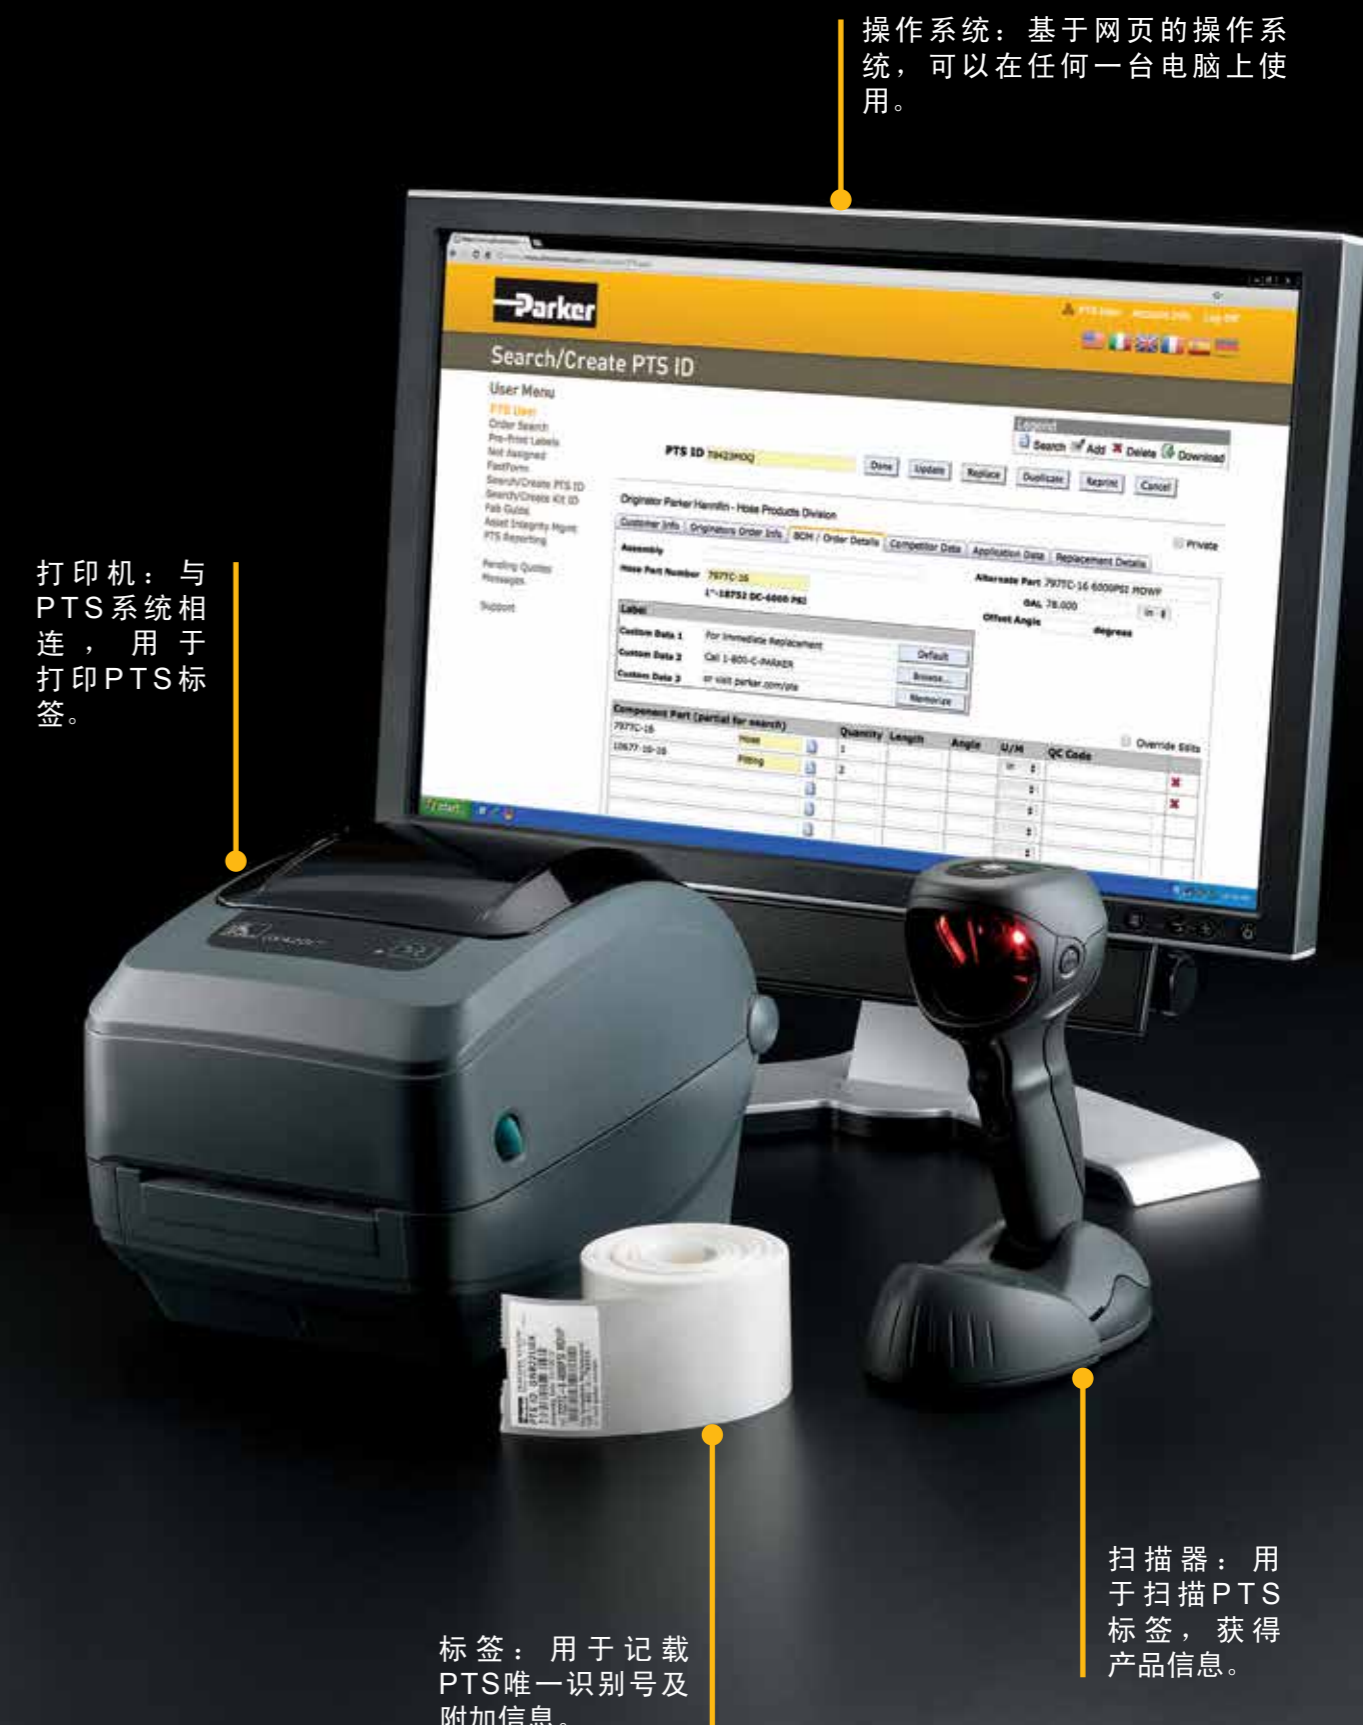

# 简洁，持久，坚韧

小小标签以小博大

PTS标签提供了三行客户可以自定义附加打印的信息。客户可以把产品替换的指示信息打印上去。

PTS的通用抬头。包含派克公司标志，PTS网址和服务电话。

总成制造日期可以在后期的检查和维护中使用到，还可以用来推算产品使用的年限。

PTS唯一的识别码。通过此代码可以在全球范围内追踪产品。

客户自定义的代码。为标准的128位条形码，帮助客户识别和后期运用。

PTS的标签材料经过反复的测试和选择，能适应各种复杂的工业环境，包括极端温度、紫外线、盐雾、氙灯、燃油、特种工作油以及盐水。

# 派克追溯系统 (PTS) 部件概览

安装简单 操作便利

操作系统：基于网页的操作系统，可以在任何一台电脑上使用。

打印机：与PTS系统相连，用于打印PTS标签。

标签：用于记载PTS唯一识别号及附加信息。

扫描器：用于扫描PTS标签，获得产品信息。