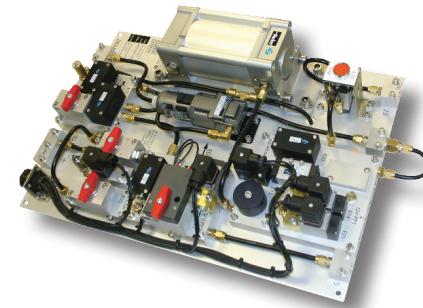

**Gemeinsam können wir  
neue Erfolge in der  
Bahnindustrie ansteuern.**

Wenn Sie den globalen Leader als Partner in der Antriebs- und Steuerungstechnik wählen, können Sie erwarten, Ihr Business und die Welt vorwärts zu bewegen. Parker KV Division konzipiert und produziert eine große Reihe von integrierten Steuerungslösungen für Druckluft, Gas und Flüssigkeiten, wie das o.g. Sub-Steuerungssystem für Stromabnehmer.

Spezialisiert sind wir außerdem auf Türsteuerungs-Systeme für Außen- und Innentüren, Vakuum-Toilettensysteme, Steuertafeln für Nebenverbraucher und eine große Reihe von für den Bahnsektor genehmigten Produkten.